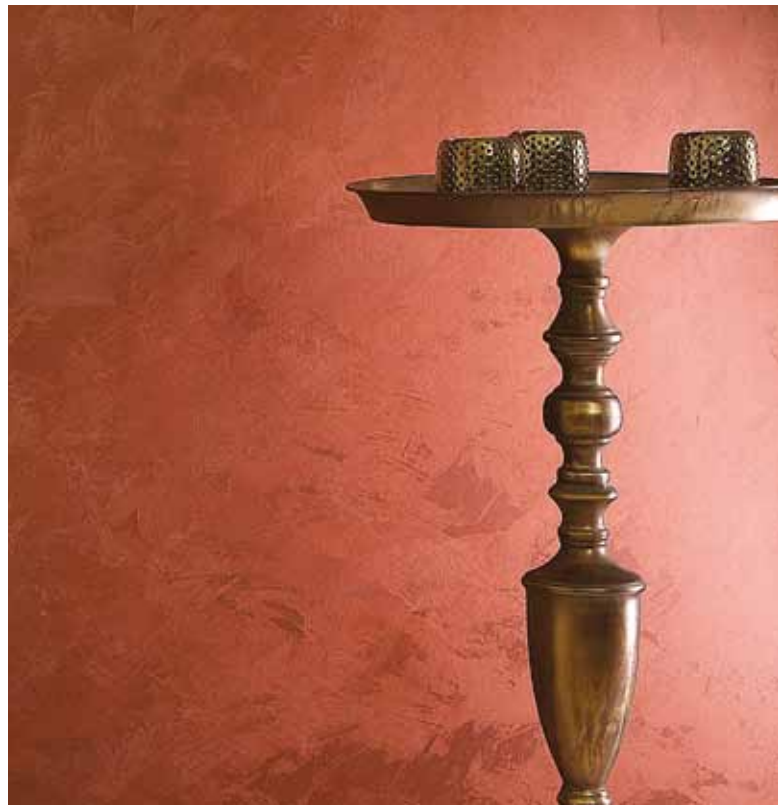

جدران تنبض بالحياة والحركة تلبس بيئكم حلة جديدة في كل لحظة. إرفعوا الستار وأعلنوا بداية عرض الأبطال فيه ألوان وأشكال.

برستيج

لأن الغالي والنفيس... في الصميم

مظهر متعدد الألوان

لِمَ تواصلون البحث عن الفخامة وهي أمامكم، ومن حولكم!
هي دهانات تُعبّر عن أتمن ما في الطبيعة من معادن نفيسة. هي
ألوان تُلبس جدران بيّتكم حلّة راقية برّاقة فتبدو وكأنها عقد
أميرة. كل واحد من هذه الدهانات المعدنية الأنيقة يُزيّن جدران
بيّتكم بكنز ثمين يليق بكل غرفة.